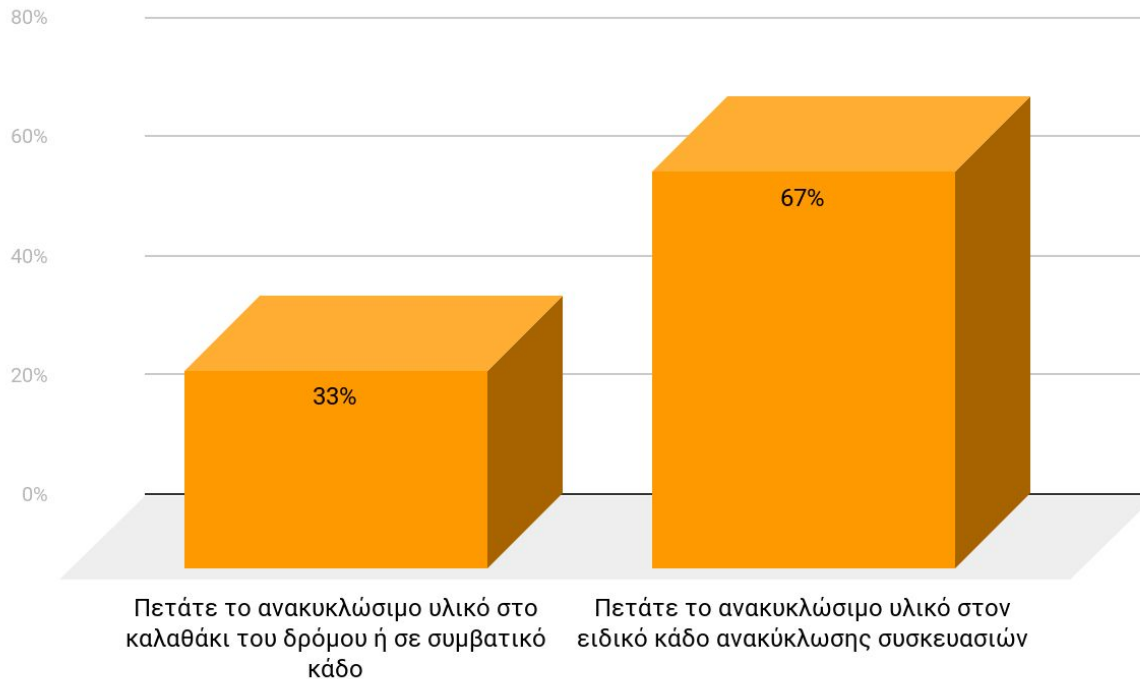

5. Όταν είστε έξω και χρησιμοποιήσετε μια συσκευασία: