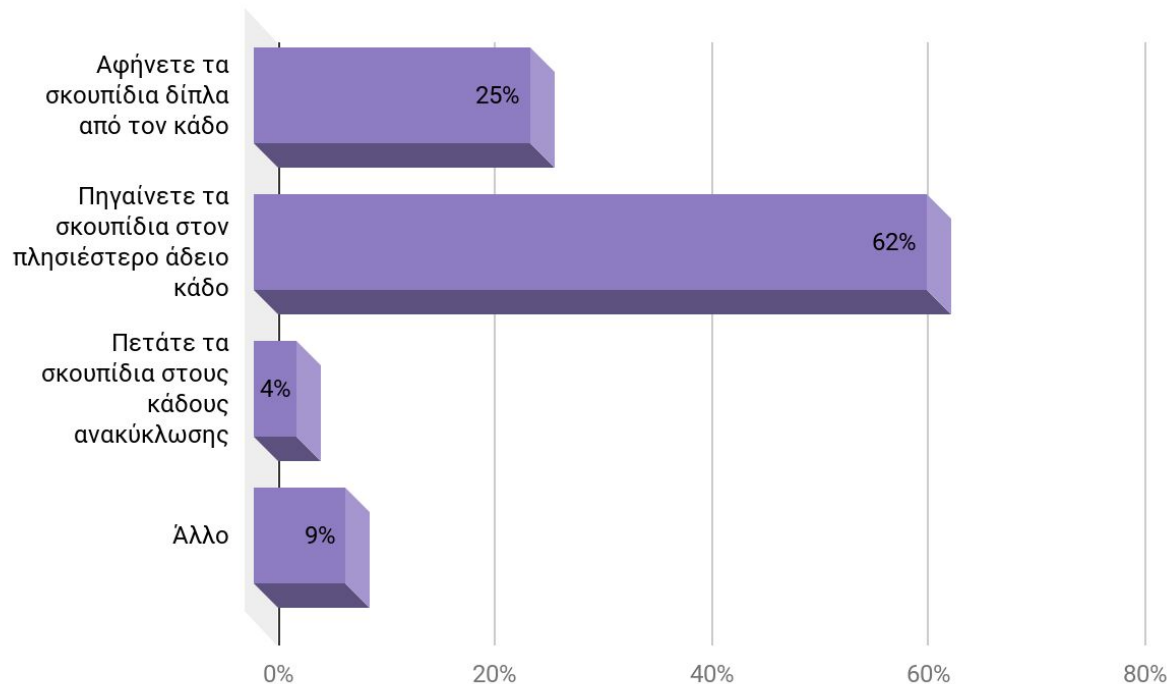

4. Εάν οι πλησιέστεροι στο σπίτι σας συμβατικοί κάδοι (πράσινοι, ασημί και μαύροι) είναι γεμάτοι τι κάνετε;