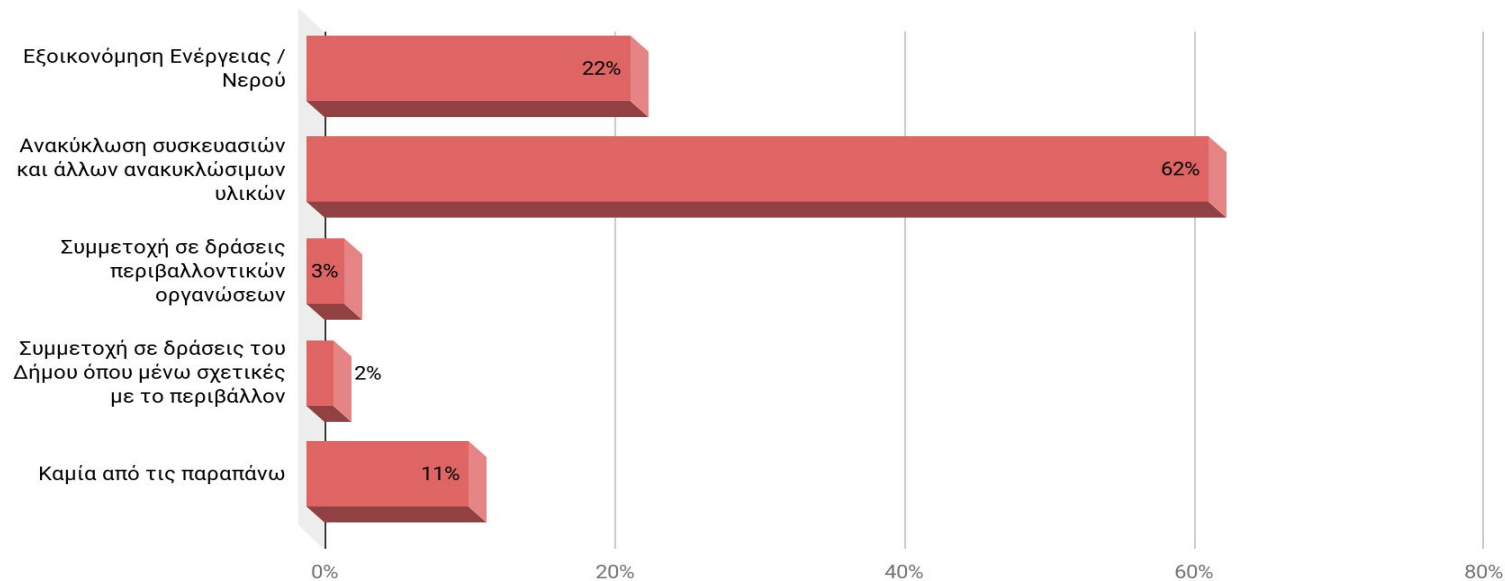

6. Εξασκείτε κάποια από τις παρακάτω πρακτικές;