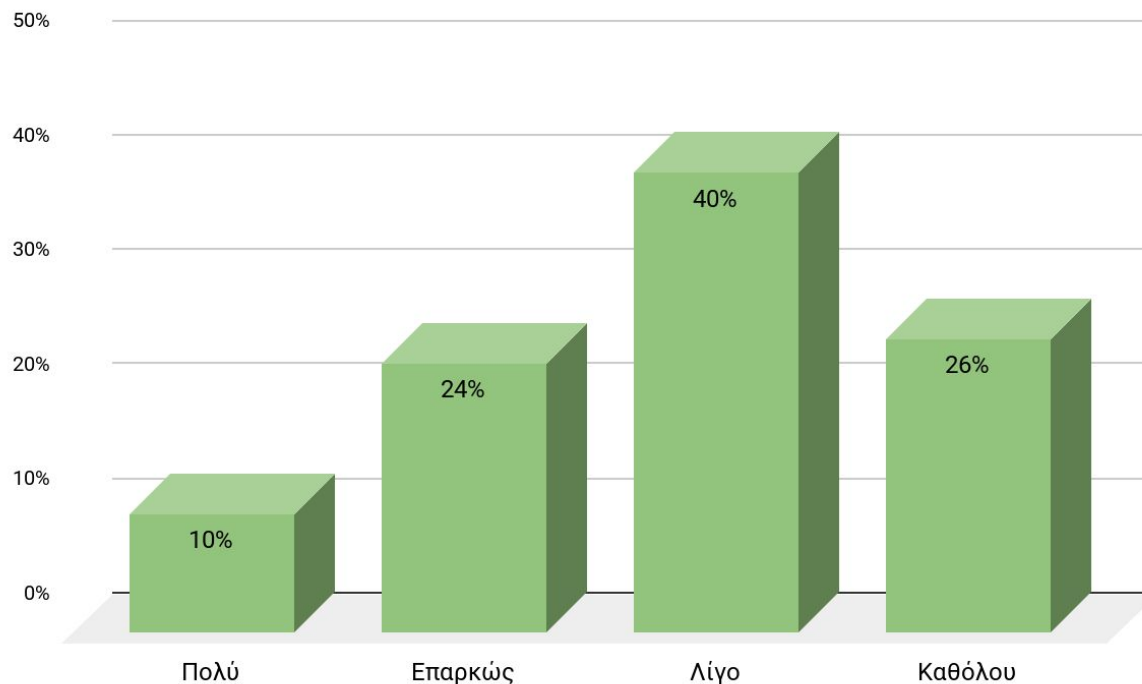

novoville

Έρευνα για την ανακύκλωση

1. Πόσο καλά γνωρίζετε για τις δράσεις ανακύκλωσης που κάνει ο δήμος σας;

2. Υπάρχουν κάδοι ανακύκλωσης (μπλε κάδοι) στη γειτονιά σας;

3. Τους χρησιμοποιείτε για να πετάξετε τα ανακυκλώσιμα απορρίμματα σας (χαρτί, γυαλί, αλουμίνιο, κλπ.);